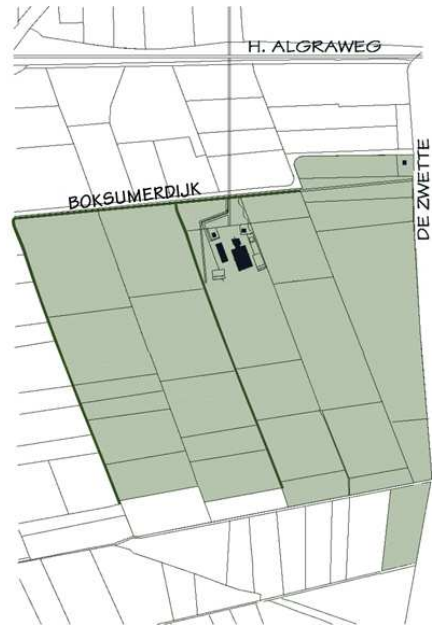

Routebeschrijving naar Dairy Campus
Boksumerdyk 11
9084 AA Goutum
Tel: 0320-293401
www.dairycampus.wur.nl

Vanaf Drachten (N31):

N31 volgen tot A32/N31. Bij Werpsterhoek rechts; afslag bij Goutum (N31) bij stoplichten (McDonalds en Campanile Hotel) links; na ca. 2 km bij rotonde linksaf (Newtonlaan). Volgende rotonde rechtdoor. Boksumerdyk rechtsaf. Dairy Campus ligt links van u.